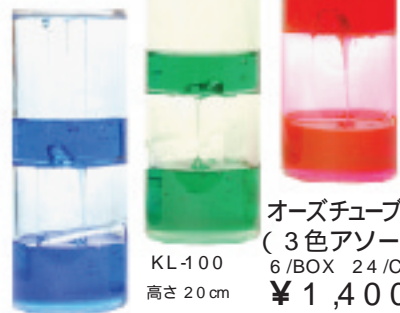

リキッドスパイラル・L
(6種アソート)
12/BOX
36/CTN
¥850

KL-6601
高さ 16cm

サンドモーション
(4色アソート)
12/BOX 72/CTN
¥480

WT-17
高さ 12.5cm

オーズチューブ S
(3色アソート)
12/BOX 36/CTN
¥680

KL-101
高さ 12.5cm

ダブルサンドモーション
(3柄アソート)
12/BOX 96/CTN
¥800

WT-16
高さ 13.5cm

オーズトリプルキューブ (3種アソート) KL-111
12/BOX 36/CTN
高さ 13.5cm
¥1,500

オーズチューブ 2・S KL-102
(3種アソート)
12/BOX 36/CTN
高さ 12.5cm
¥680

オーズチューブ・L
(3色アソート)
6/BOX 24/CTN
高さ 20cm
¥1,400

空気を入れて膨らませ、吸盤付きでどこにでも...
幻想的にロマンチックな雰囲気を演出できます。